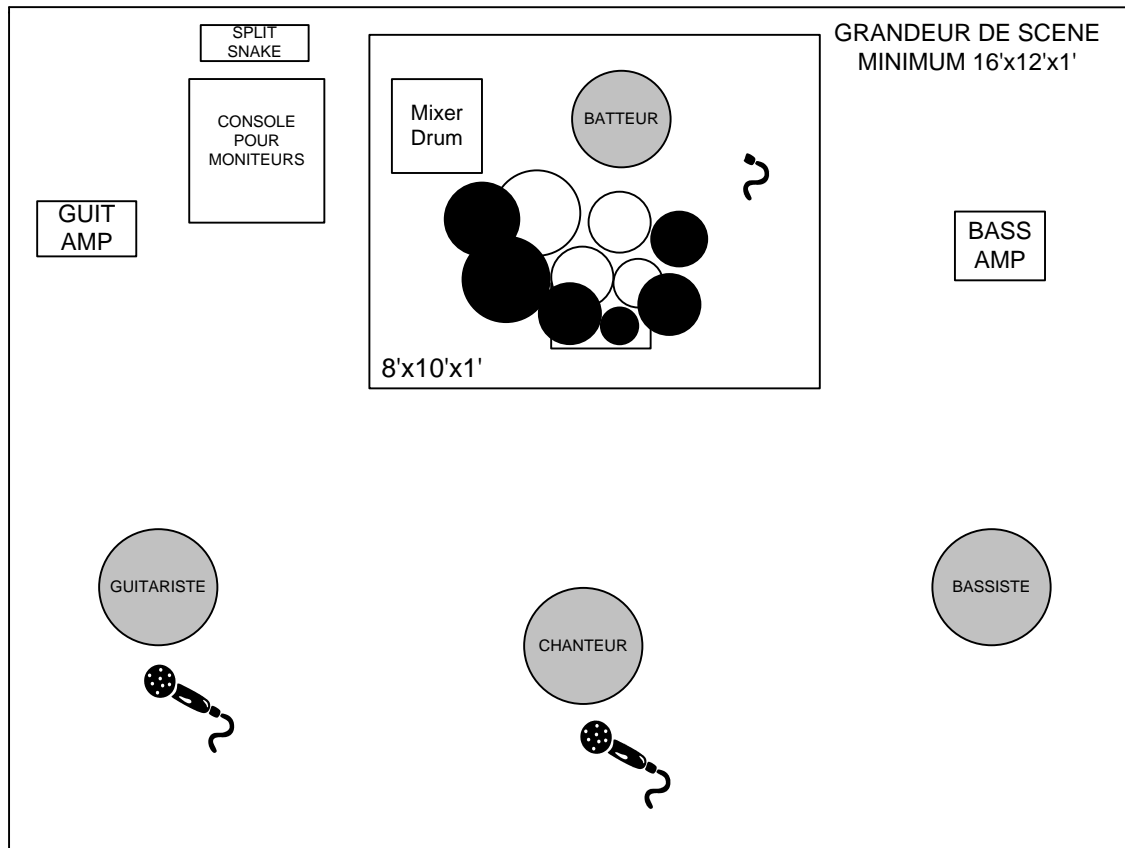

REBOUND DEVIS TECHNIQUE

NOUS AVONS NOTRE PROPRE SYSTEME DE MONITORING (IN EAR) ET NOUS FOURNISSONS LE SIGNAL DES INSTRUMENTS SUIVANTS PAR NOTRE SPLIT SNAKE :

- 1-KICK
- 2-SNARE
- 3-TOM 1
- 4-FLOOR
- 5-BASS
- 6-SEQUENCE L
- 7-SEQUENCE R
- 8-GUITARE ACOUST.
- 9-GUITARE ELECT.
- 10-VOCAL BATTEUR
- 11-VOCAL GUITARISTE
- 12-VOCAL CHANTEUR

AU BESOIN, AJOUTER LES MICROS, PIEDS ET FILS POUR LES INSTRUMENTS SUIVANTS :

HI HAT
OVER HEAD

POUR TOUTE INFORMATION SUPPLEMENTAIRE CONTACTEZ: **Sébastien Montplaisir**
514-830-1916